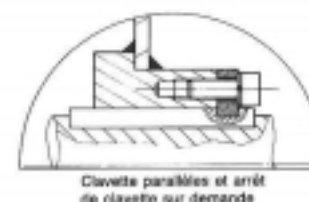

TAMBOURS CLAVETES

TYPE "TBVC"
Commande
TYPE "TBVM"
Mené

Exemple de désignation :

Tambour **TBVC** - **Bande 800** - **∅ 400 x 890** - **50 x 1285** -
 Type (lg bande) (∅ x LV) (d x LTC) Particularités si nécessaire