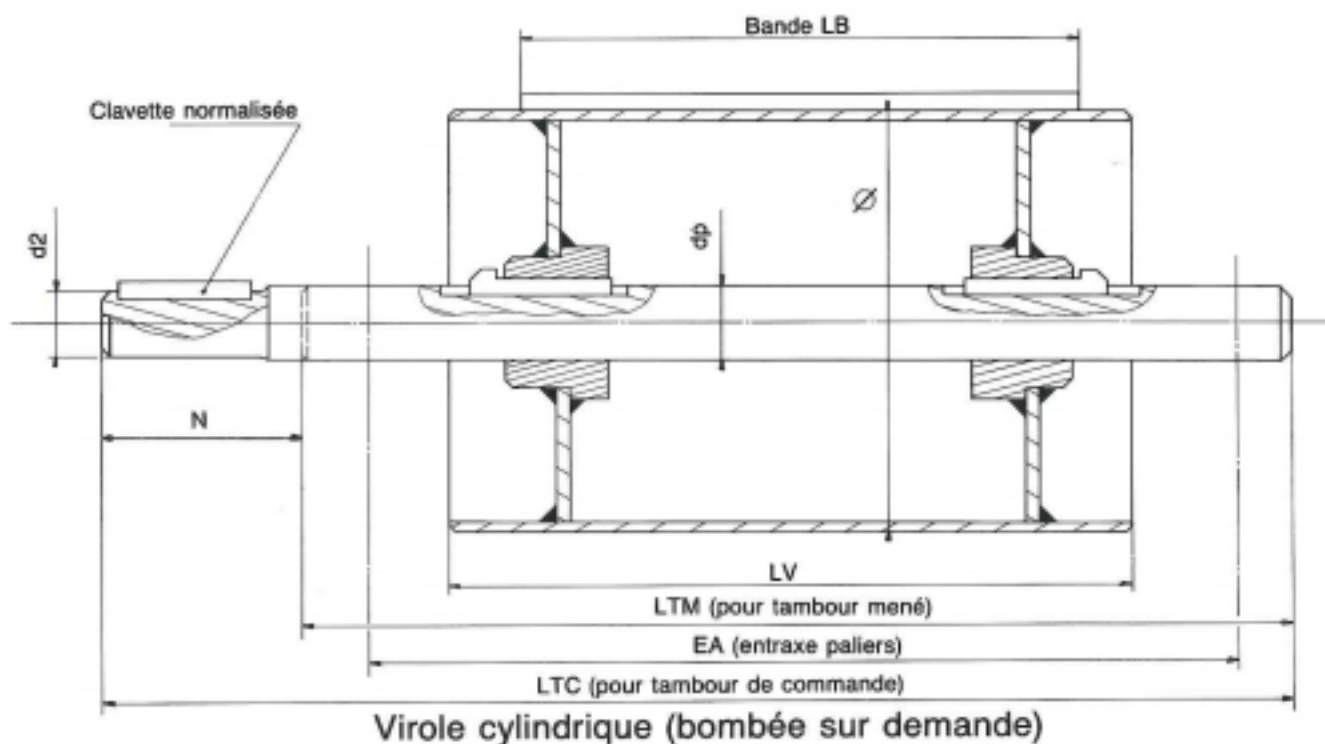

TAMBOURS CLAVETES

TYPE "TBVC"
Commande
TYPE "TBVM"
Mené

Exemple de désignation :

Tambour **TBVC** - **Bande 800** - **∅ 400 x 890** - **50 x 1285** -
 Type (lg bande) (∅ x LV) (d x LTC) Particularités si nécessaire