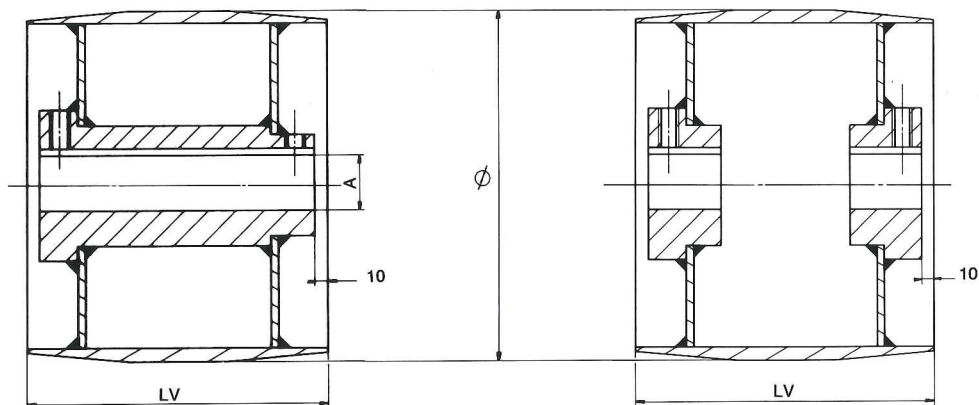

TYPE "PML"
Poulie moyeux longs

TYPE "PMC"
Poulie moyeux courts

TYPE "PSP" (pied)

TYPE "PST" (tête)

Ø	LV	Type	A	d	d ²	LTT	LTP
300	140	PML/PMC	80				
300	140	PSP/PST		50	48	360	260
400	220	PML/PMC	80				
400	220	PSP/PST		50	48	460	360
500	280	PML/PMC	100				
500	280	PSP		60			400
600	340	PML/PMC	100				
600	340	PSP		60			460
600	480	PML/PMC	150				
800	480	PSP		100			600

En option : arbre pour poulie à moyeu.
Toutes autres dimensions sur demande

Exemples de désignation

Poulie **PMC** - **400 x 220** - **80** -
 Type (Ø x LV) (A) Particularités si nécessaire

Poulie **PSP** - **500 x 280** - **60 x 400** -
 Type (Ø x LV) (d x LTP) Particularités si nécessaire