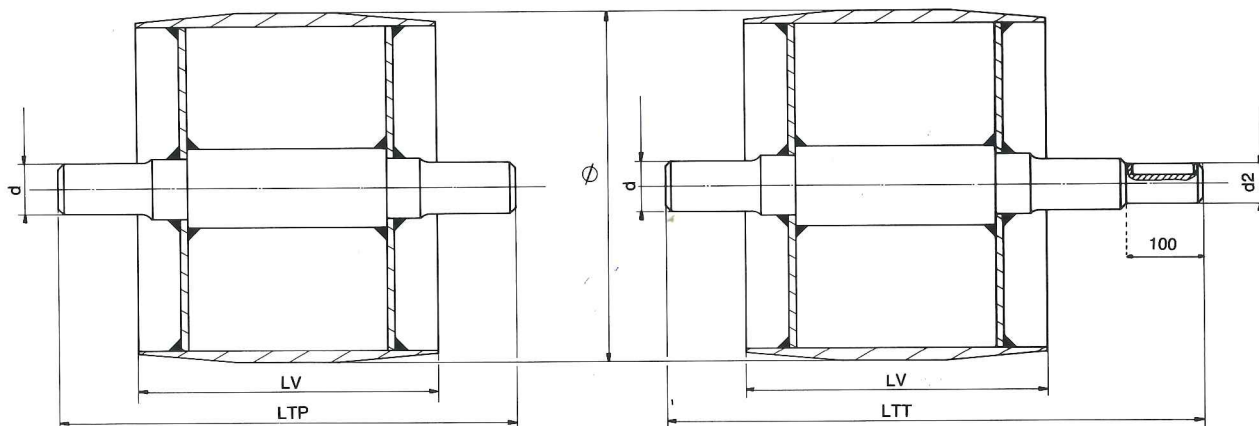

TYPE "PML"
Poulie moyeux longs

TYPE "PMC"
Poulie moyeux courts

TYPE "PSP" (pied)

TYPE "PST" (tête)

Ø	LV	Type	A	d	d ²	LTT	LTP
300	140	PML/PMC	80				
300	140	PSP/PST		50	48	360	260
400	220	PML/PMC	80				
400	220	PSP/PST		50	48	460	360
500	280	PML/PMC	100				
500	280	PSP		60			400
600	340	PML/PMC	100				
600	340	PSP		60			460
600	480	PML/PMC	150				
800	480	PSP		100			600

En option : arbre pour poulie à moyeu.
Toutes autres dimensions sur demande

Exemples de désignation

Poulie **PMC** - **400 x 220** - **80** -
 Type (Ø x LV) (A) Particularités si nécessaire

Poulie **PSP** - **500 x 280** - **60 x 400** -
 Type (Ø x LV) (d x LTP) Particularités si nécessaire