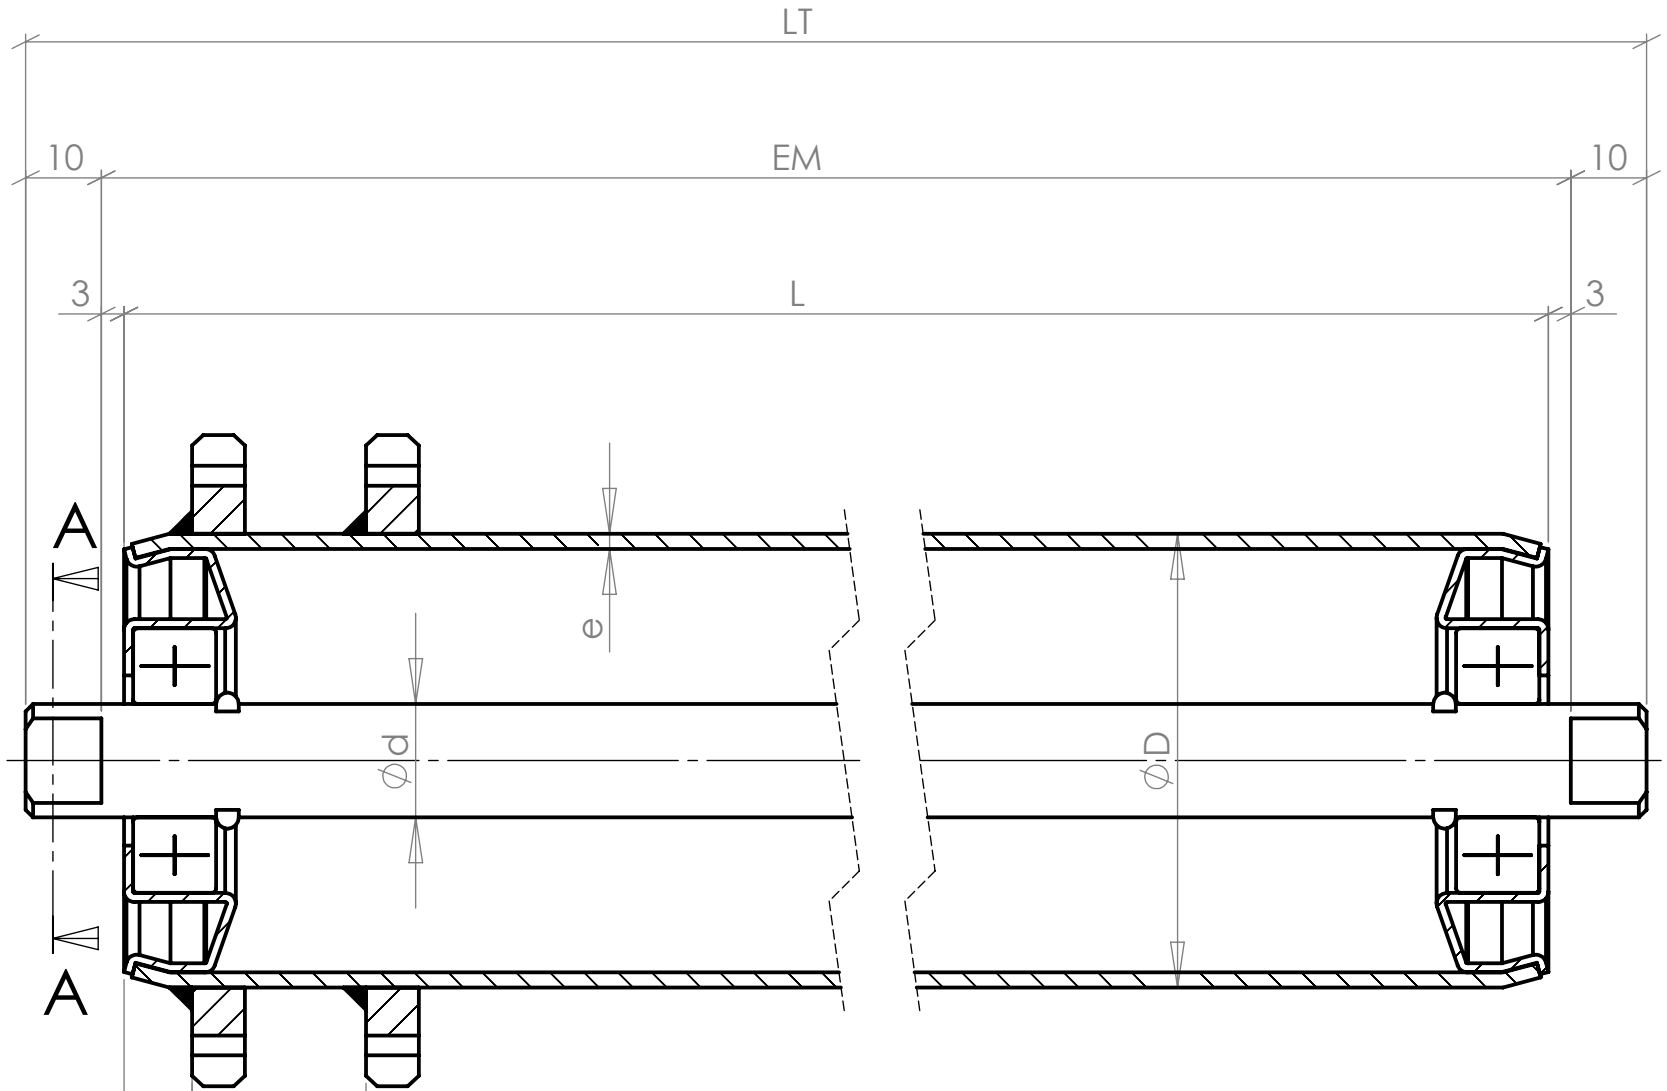

COUPE A-A

Cote mini 7 mm

Cote Mini 23 mm

Rlx Ø50 1 ou 2 disques 17 Dts / 12.7

Rlx Ø60 1 ou 2 disques 20 Dts / 12.7

Rlx Ø70 1 ou 2 disques 23 Dts / 12.7